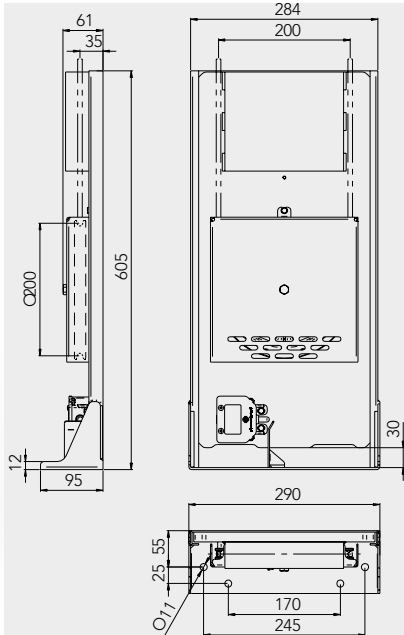

MONODIREZIONALI
ONE WAY
MONODIRECTINEL
EINE RICHTUNG
MONODIRECCIONAL

TEV200

ART.	TEV0000200	PESO WEIGHT POIDS GEWICHT	29 kg
------	------------	------------------------------------	-------

TEV250

ART.	TEV0000250	PESO WEIGHT POIDS GEWICHT	30 kg
------	------------	------------------------------------	-------

TEV300

ART.	TEV0000300	PESO WEIGHT POIDS GEWICHT	30 kg
------	------------	------------------------------------	-------

BIDIREZIONALI
BIDIRECTIONAL
BIDIRECTIONNEL
BEIDE RICHTUNGEN
BIDIRECCIONAL

TEV200BD

ART.	TEVBD00200	PESO WEIGHT POIDS GEWICHT	85 kg
------	------------	------------------------------------	-------

TEV250BD

ART.	TEVBD00250	PESO WEIGHT POIDS GEWICHT	85 kg
------	------------	------------------------------------	-------

TEV300BD

ART.	TEVBD00300	PESO WEIGHT POIDS GEWICHT	85 kg
------	------------	------------------------------------	-------

CONTATTO DI SICUREZZA - SAFETY CONTACT - CONTACT DE SÉCURITÉ - SICHERHEITSSCHALTER - CONTACTO DE SEGURIDAD

RIARMO MANUALE - MANUAL RESET
À RÉARMEMENT MANUEL - HANDBETRIEB - REARME MANUAL

CODE: AC00000556
MODEL: CMM01 - AC15 3A 400V, DC 13 10A 24V - IP54 EN60947-5-1