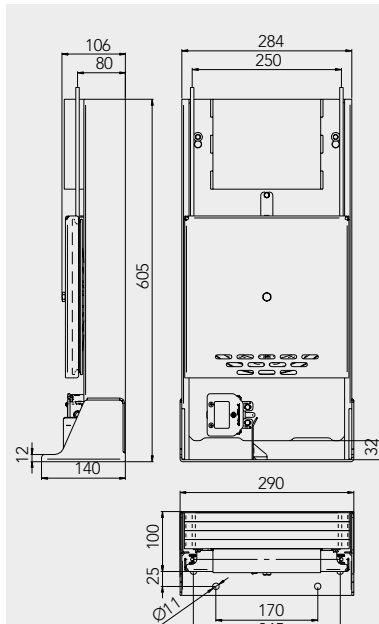

MONODIREZIONALI
ONE WAY
MONODIRECTINEL
EINE RICHTUNG
MONODIRECCIONAL

TEV200

ART.	TEV0000200	PESO WEIGHT POIDS GEWICHT	29 kg
------	------------	------------------------------------	-------

TEV250

ART.	TEV0000250	PESO WEIGHT POIDS GEWICHT	30 kg
------	------------	------------------------------------	-------

TEV300

ART.	TEV0000300	PESO WEIGHT POIDS GEWICHT	30 kg
------	------------	------------------------------------	-------

BIDIREZIONALI
BIDIRECTIONAL
BIDIRECTIONNEL
BEIDE RICHTUNGEN
BIDIRECCIONAL

TEV200BD

ART.	TEVBD00200	PESO WEIGHT POIDS GEWICHT	85 kg
------	------------	------------------------------------	-------

TEV250BD

ART.	TEVBD00250	PESO WEIGHT POIDS GEWICHT	85 kg
------	------------	------------------------------------	-------

TEV300BD

ART.	TEVBD00300	PESO WEIGHT POIDS GEWICHT	85 kg
------	------------	------------------------------------	-------