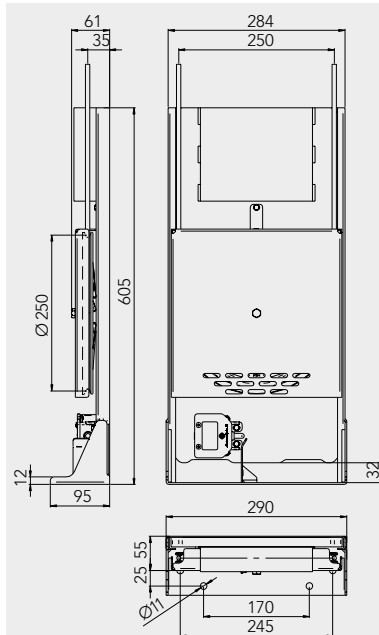

MONODIREZIONALI
ONE WAY
MONODIRECTINEL
EINE RICHTUNG
MONODIRECCIONAL

TEV200

ART.	TEV0000200	PESO WEIGHT POIDS GEWICHT	29 kg
------	------------	------------------------------------	-------

TEV250

ART.	TEV0000250	PESO WEIGHT POIDS GEWICHT	30 kg
------	------------	------------------------------------	-------

TEV300

ART.	TEV0000300	PESO WEIGHT POIDS GEWICHT	30 kg
------	------------	------------------------------------	-------

BIDIREZIONALI
BIDIRECTIONAL
BIDIRECTIONNEL
BEIDE RICHTUNGEN
BIDIRECCIONAL

TEV200BD

ART.	TEVBD00200	PESO WEIGHT POIDS GEWICHT	85 kg
------	------------	------------------------------------	-------

TEV250BD

ART.	TEVBD00250	PESO WEIGHT POIDS GEWICHT	85 kg
------	------------	------------------------------------	-------

TEV300BD

ART.	TEVBD00300	PESO WEIGHT POIDS GEWICHT	85 kg
------	------------	------------------------------------	-------

CONTATTO DI SICUREZZA - SAFETY CONTACT - CONTACT DE SÉCURITÉ - SICHERHEITSSCHALTER - CONTACTO DE SEGURIDAD

RIARMO MANUALE - MANUAL RESET
À RÉARMEMENT MANUEL - HANDBETRIEB - REARME MANUAL

CODE: AC00000556
MODEL: CMM01 - AC15 3A 400V, DC 13 10A 24V - IP54 EN60947-5-1