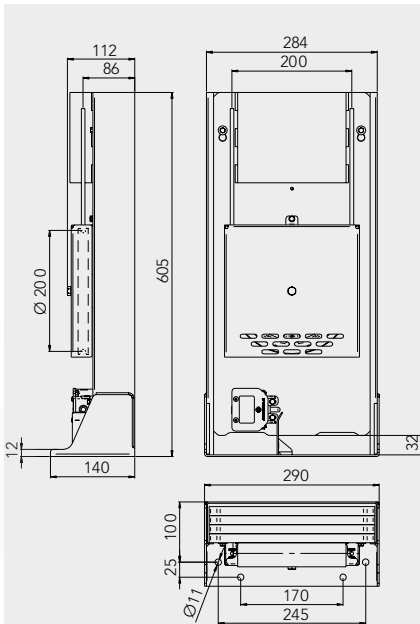

MONODIREZIONALI
ONE WAY
MONODIRECTINEL
EINE RICHTUNG
MONODIRECCIONAL

TEV200

ART.	TEV0000200	PESO WEIGHT POIDS GEWICHT	29 kg
------	------------	------------------------------------	-------

TEV250

ART.	TEV0000250	PESO WEIGHT POIDS GEWICHT	30 kg
------	------------	------------------------------------	-------

TEV300

ART.	TEV0000300	PESO WEIGHT POIDS GEWICHT	30 kg
------	------------	------------------------------------	-------

BIDIREZIONALI
BIDIRECTIONAL
BIDIRECTIONNEL
BEIDE RICHTUNGEN
BIDIRECCIONAL

TEV200BD

ART.	TEVBD00200	PESO WEIGHT POIDS GEWICHT	85 kg
------	------------	------------------------------------	-------

TEV250BD

ART.	TEVBD00250	PESO WEIGHT POIDS GEWICHT	85 kg
------	------------	------------------------------------	-------

TEV300BD

ART.	TEVBD00300	PESO WEIGHT POIDS GEWICHT	85 kg
------	------------	------------------------------------	-------