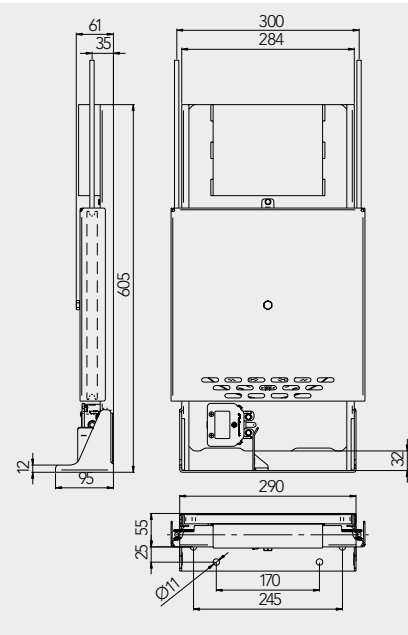

MONODIREZIONALI
ONE WAY
MONODIRECTINEL
EINE RICHTUNG
MONODIRECCIONAL

TEV200

ART.	TEV0000200	PESO WEIGHT POIDS GEWICHT	29 kg
------	------------	------------------------------------	-------

TEV250

ART.	TEV0000250	PESO WEIGHT POIDS GEWICHT	30 kg
------	------------	------------------------------------	-------

TEV300

ART.	TEV0000300	PESO WEIGHT POIDS GEWICHT	30 kg
------	------------	------------------------------------	-------

BIDIREZIONALI
BIDIRECTIONAL
BIDIRECTIONNEL
BEIDE RICHTUNGEN
BIDIRECCIONAL

TEV200BD

ART.	TEVBD00200	PESO WEIGHT POIDS GEWICHT	85 kg
------	------------	------------------------------------	-------

TEV250BD

ART.	TEVBD00250	PESO WEIGHT POIDS GEWICHT	85 kg
------	------------	------------------------------------	-------

TEV300BD

ART.	TEVBD00300	PESO WEIGHT POIDS GEWICHT	85 kg
------	------------	------------------------------------	-------

CONTATTO DI SICUREZZA - SAFETY CONTACT - CONTACT DE SÉCURITÉ - SICHERHEITSSCHALTER - CONTACTO DE SEGURIDAD

RIARMO MANUALE - MANUAL RESET
À RÉARMEMENT MANUEL - HANDBETRIEB - REARME MANUAL

CODE: AC00000556
MODEL: CMM01 - AC15 3A 400V, DC 13 10A 24V - IP54 EN60947-5-1