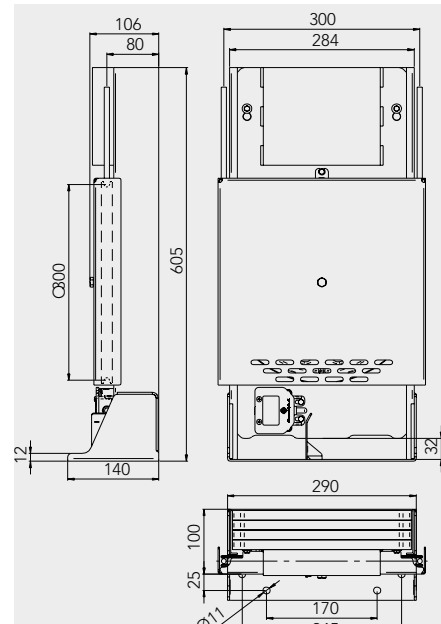

MONODIREZIONALI
ONE WAY
MONODIRECTINEL
EINE RICHTUNG
MONODIRECCIONAL

TEV200

ART.	TEV0000200	PESO WEIGHT POIDS GEWICHT	29 kg
------	------------	------------------------------------	-------

TEV250

ART.	TEV0000250	PESO WEIGHT POIDS GEWICHT	30 kg
------	------------	------------------------------------	-------

TEV300

ART.	TEV0000300	PESO WEIGHT POIDS GEWICHT	30 kg
------	------------	------------------------------------	-------

BIDIREZIONALI
BIDIRECTIONAL
BIDIRECTIONNEL
BEIDE RICHTUNGEN
BIDIRECCIONAL

TEV200BD

ART.	TEVBD00200	PESO WEIGHT POIDS GEWICHT	85 kg
------	------------	------------------------------------	-------

TEV250BD

ART.	TEVBD00250	PESO WEIGHT POIDS GEWICHT	85 kg
------	------------	------------------------------------	-------

TEV300BD

ART.	TEVBD00300	PESO WEIGHT POIDS GEWICHT	85 kg
------	------------	------------------------------------	-------