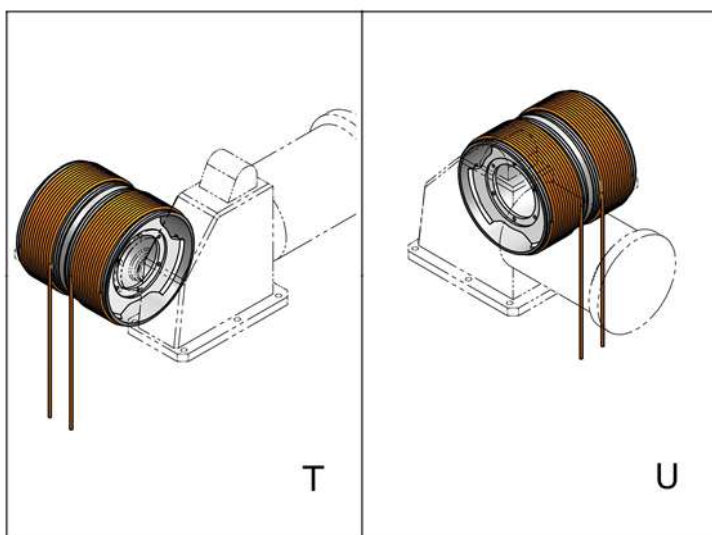

Argano in alto / Gearbox on the top / Machine en haute: Mano destra / Right hand / Main droite.