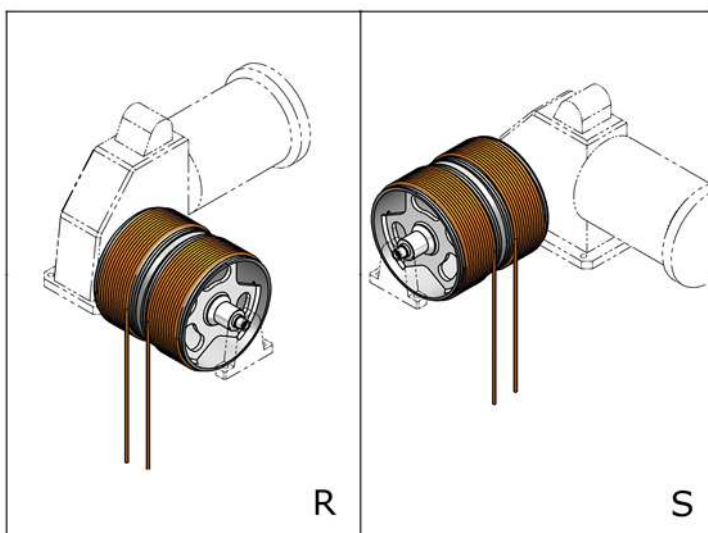

Montanari Giulio & C.

Filetti convergenti / Converging worms / Fillets convergents

Argano in alto / Gearbox on the top / Machine en haute: Mano sinistra / Left hand / Main gauche.